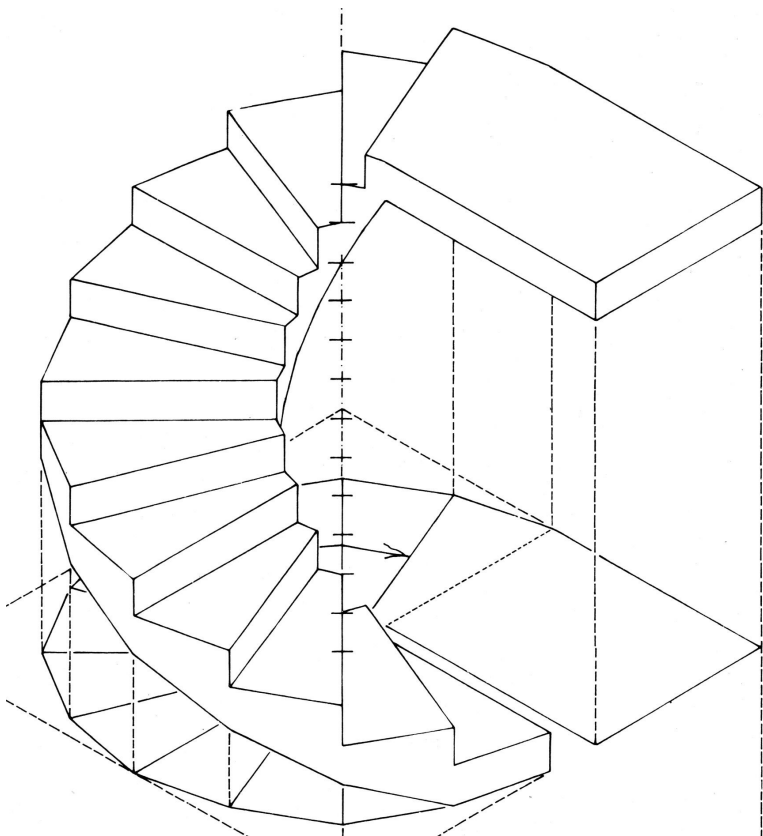

## PAVELLÓ POLIÈDRIC

Quadrats inclinats 45 graus

## ESCALA DE CARGOL

Diàmetre total: 2,2 m  
Diàmetre del forat: 50 cm  
Alçada dels esglaons: 20 cm