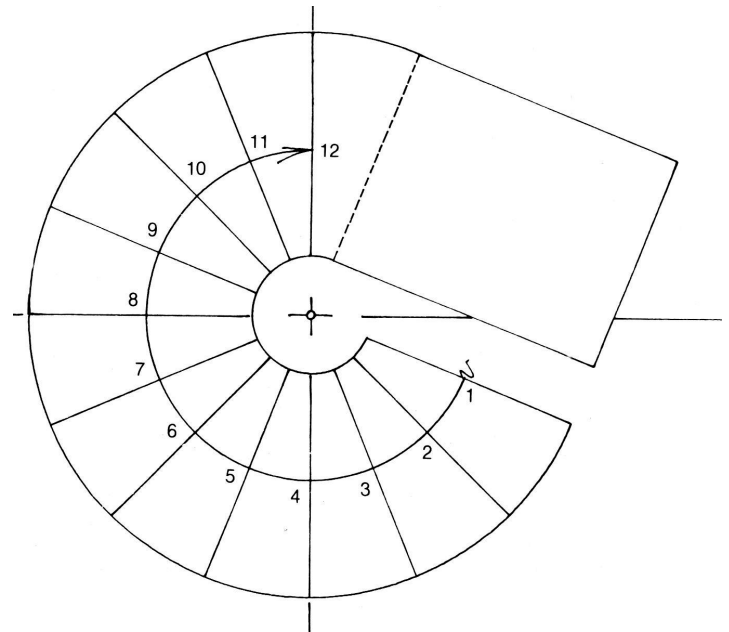

## PAVELLÓ POLIÈDRIC

Quadrats inclinats 45 graus

## ESCALA DE CARGOL

Diàmetre total: 2,2 m  
Diàmetre del forat: 50 cm  
Alçada dels esglaons: 20 cm