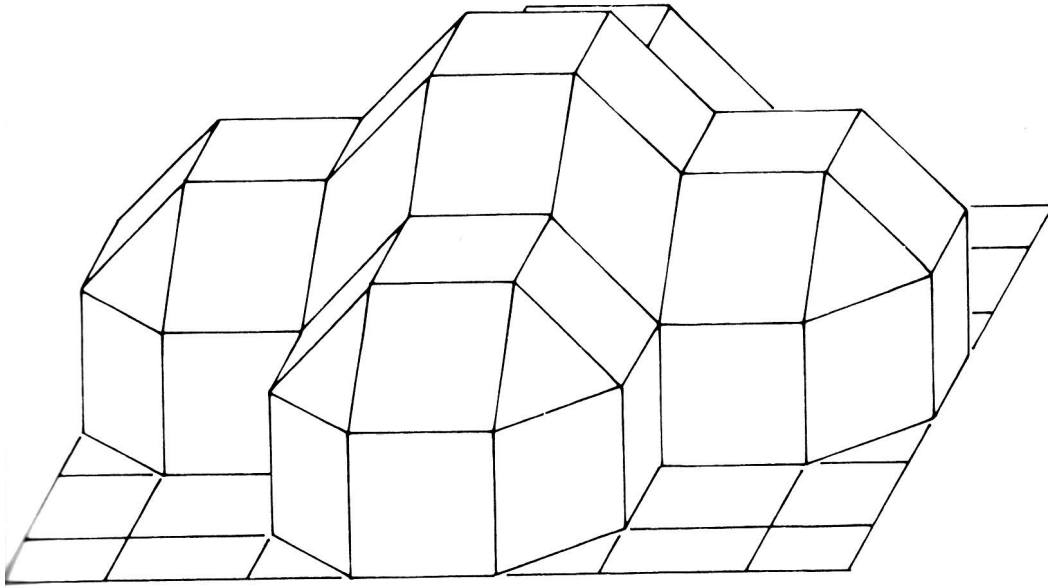

## PAVELLÓ POLIÈDRIC

Quadrats inclinats 45 graus

## ESCALA DE CARGOL

Diàmetre total: 2,2 m  
Diàmetre del forat: 50 cm  
Alçada dels esglaons: 20 cm